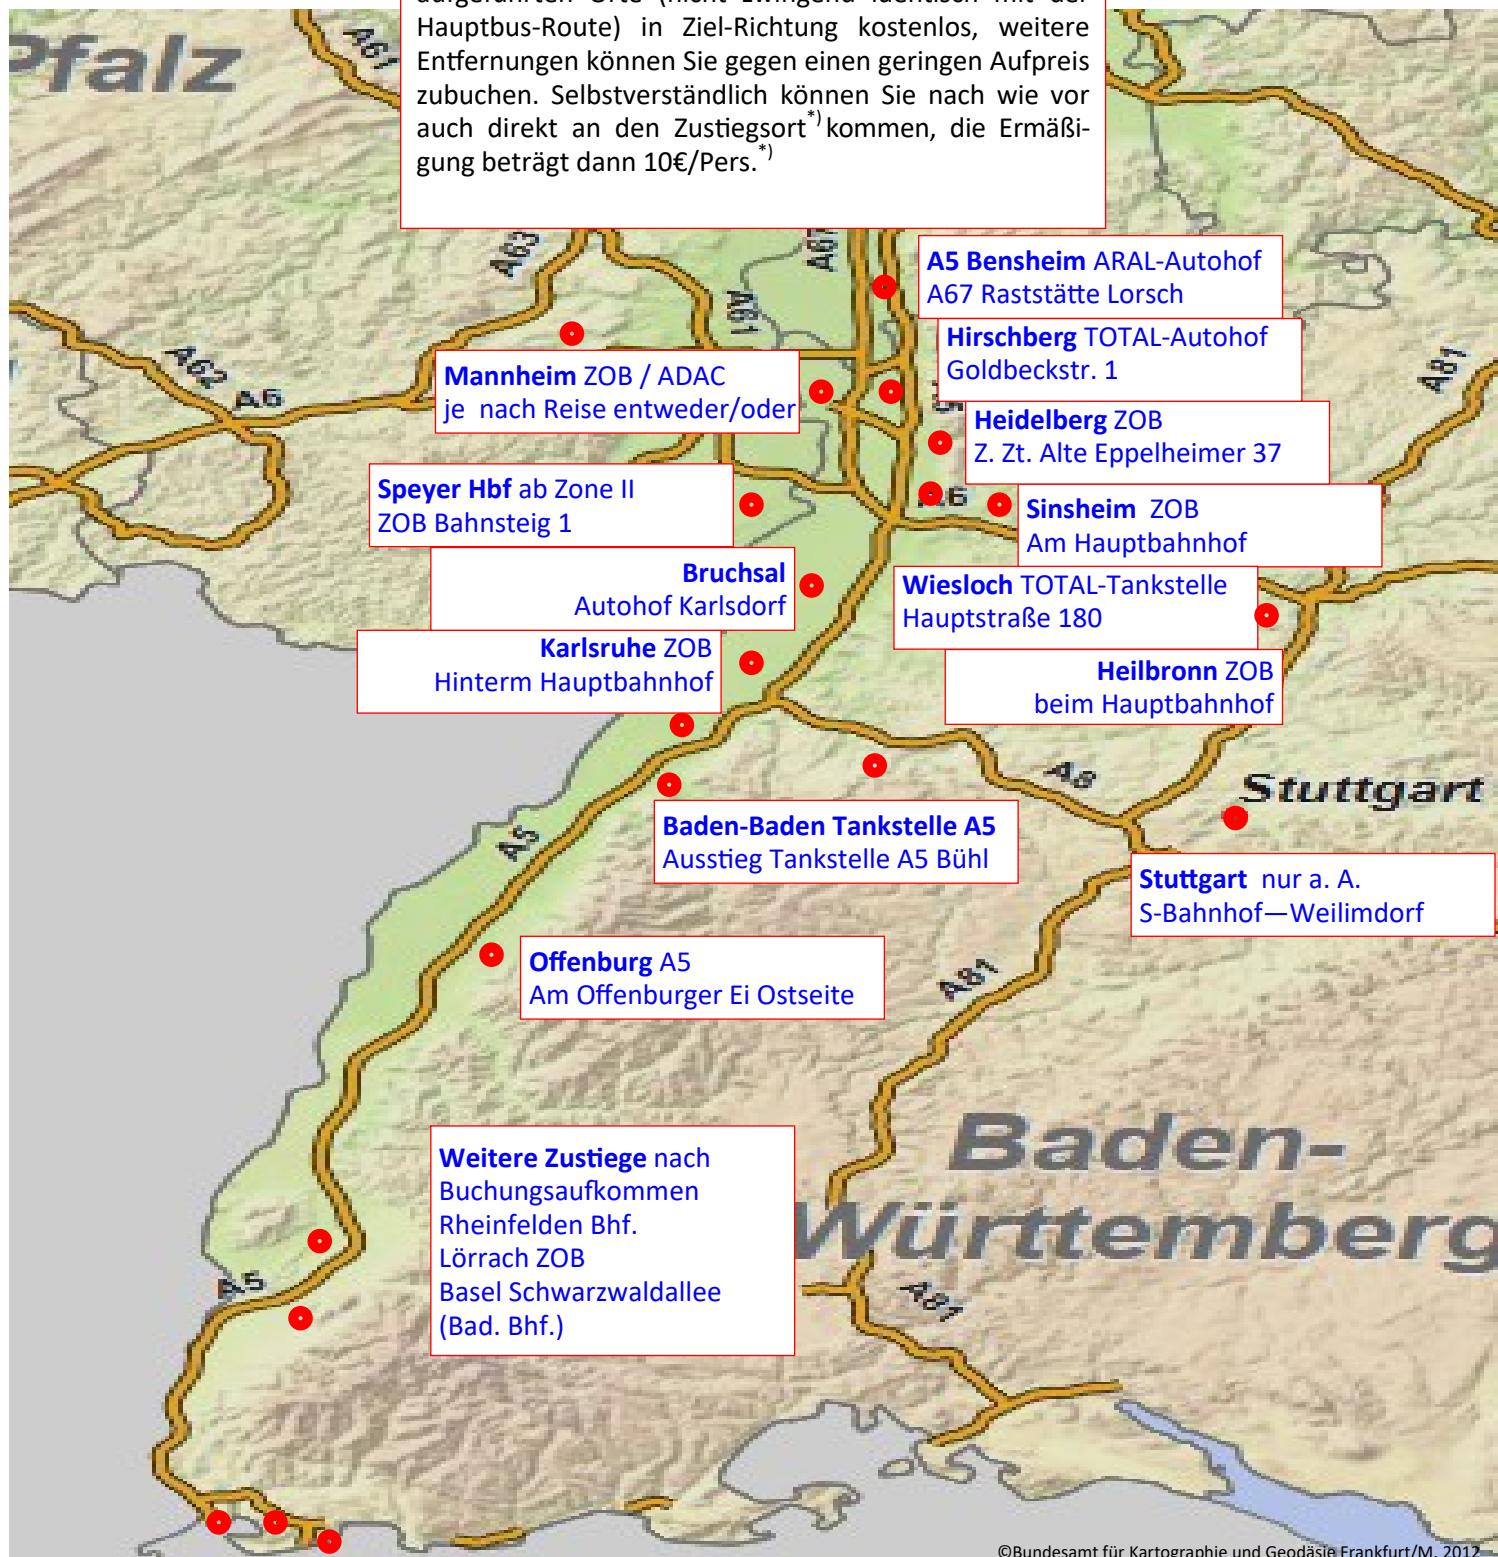

Mehr vom Reisen - schneller am Ziel.

Dörfer-Rundfahrten - stundenlange Einsammeltouren - nicht mit uns. Bei allen Reisen mit **TAXI**-Haustür-Service beschränken wir die Hauptbus-Zustieg-Stopps auf ein absolutes Minimum, oder sowieso vorgesehene Pausen-Stopps. Bei allen Reisen mit **TAXI**-Haustür-Abholung ist der Service im Umkreis von 15km (Zone I) um die unten aufgeführten Orte (nicht zwingend identisch mit der Hauptbus-Route) in Ziel-Richtung kostenlos, weitere Entfernungen können Sie gegen einen geringen Aufpreis zubuchen. Selbstverständlich können Sie nach wie vor auch direkt an den Zustiegsort*) kommen, die Ermäßigung beträgt dann 10€/Pers.*)

©Bundesamt für Kartographie und Geodäsie Frankfurt/M. 2012

*) es besteht kein Anspruch auf die Anfahrt/Ermäßigung bei einem Buchungsaufkommen von weniger als 6 Gästen.

Die angegebenen Orte sind beispielhaft, eine Anfahrt ist Strecken-/Zielgebiets-/Buchungsaufkommens-abhängig.

Ihr Buchungsbüro berät Sie gerne.

Zone I bis 15km Aufpreis	0€
Zone II bis 25 km Aufpreis	15€
Zone III bis 40 km Aufpreis	25€
darüber hinaus a. A.	

Änderungen vorbehalten

Reisefreunde-UNTERWEGS®
Thermen ITALIA - Hotelrepräsentanz®
sind Marken der